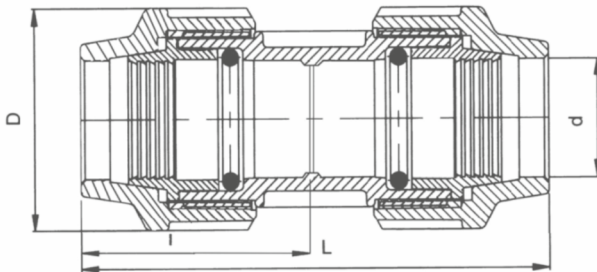

Złączka skręcana ZRHDPEs

Coupler • Муфта соединительная

Nr kat.	d x d	D	I	L	Opakowanie	
					Małe	Duże
ZPE32N	32 x 32	58	54	131	45	105
ZPE40N	40 x 40	74	76	155	25	60

Uwaga dla projektantów:

Wielkości nominalne podane w tabelach, zwymiarowane są w mm i po zmontowaniu z rurą.

Notes for designers:

Nominal values specified in tables have been measured in millimeters and after assembly with pipe.

Вниманию проектанту:

Номинальные величины, размещенные в таблицах, указаны в миллиметрах и после монтировки с трубой.