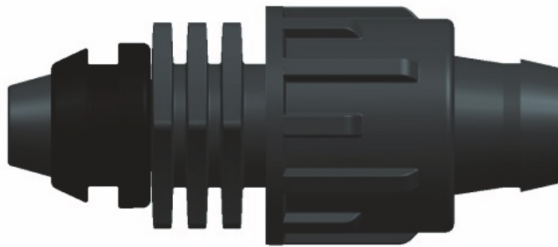

## Wpinka z pierścieniem gumowym Tape gromet with rubber

Nr kat.	o x d	Opakowanie	
		Małe	Duże
ZT900	8x17	25	1500