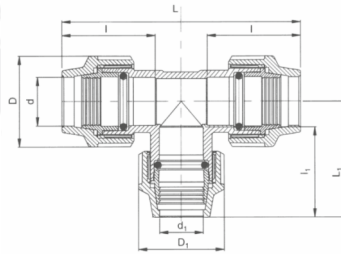

Trójnik redukcyjny Reducing tee • Тройник переходной

Opakowanie Opakowanie

Nr kat.	d x d x d	D ₁	D	I	I ₁	L ₁	L	Mate	Duże
TRE2520	25 x 20 x 25	43	50	51	59	68	146	18	40
TRE3220	32 x 20 x 32	43	58	51	66	74	169	25	58
TRE3225	32 x 25 x 32	50	58	61	66	79	169	26	58
TRE4020	40 x 20 x 40	43	74	51	80	79	200	18	38
TRE4025	40 x 25 x 40	50	74	59	80	83	200	17	34
TRE4032	40 x 32 x 40	58	74	66	80	89	200	16	32
TRE5025	50 x 25 x 50	50	85	58	92	88	235	9	23
TRE5032	50 x 32 x 50	58	85	64	92	94	235	9	20
TRE5040	50 x 40 x 50	74	85	78	92	106	235	8	20
TRE6325	63 x 25 x 63	50	99	68	80	83	253	6	15
TRE6332	63 x 32 x 63	58	99	68	95	101	253	6	15
TRE6340	63 x 40 x 63	74	99	78	95	112	253	6	14
TRE6350	63 x 50 x 63	85	99	85	95	118	253	5	12
TRE7563	75 x 63 x 75	115	129	136	123	170	365	-	-
TRE9063	90 x 63 x 90	115	155	154	133	192	415	-	-
TRE9075	90 x 75 x 90	129	155	154	136	195	407	-	-
TRE11090	110 x 90 x 110	155	183	203	156	231	535	-	-